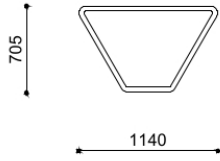

Disegno tecnico: